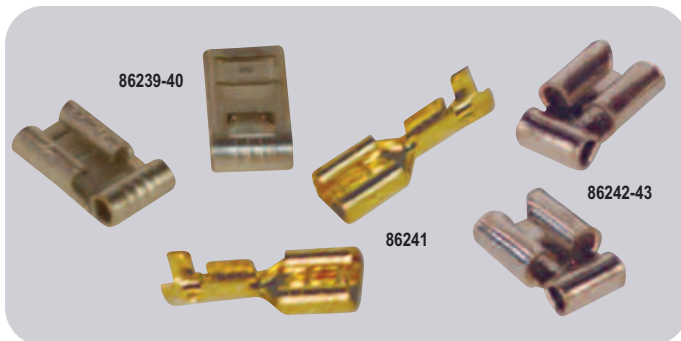

**Quick Disconnects -  
Non-Insulated (149°C)**

MARS NO.	MINI-PAK QTY.	SIZE	DESCRIPTION	MARS NO.	SUPER PAK QTY.
86226	25	16-14	.250 (1/4) female tab	86526	100
86229	25	16-14	.250 (1/4) female flag	86529	100
86236	13	12-10	.250 (1/4) female flag		

**Quick Disconnects -  
Hi Temp To 900°F**

MARS NO.	MINI-PAK QTY.	SIZE	DESCRIPTION
86239	15	16-14	.250 (1/4) female tab
86240	12	12-10	.250 (1/4) female tab
86241	15	16-14	.250 (1/4) female w/crimp
86242	15	16-14	.250 (1/4) female flag
86243	10	12-10	.250 (1/4) female flag

**Rings - Insulated (105°C)**

MARS NO.	MINI-PAK QTY.	SIZE	DESCRIPTION	MARS NO.	SUPER PAK QTY.
86251	20	22-18	#8 stud 11/64 i.d.	86551	100
86252	20	22-18	#10 stud 13/64 i.d.		
86253	20	16-14	#6 stud 9/64 i.d.		
86254	20	16-14	#8 stud 11/64 i.d.	86554	100
86255	20	16-14	#10 stud 13/64 i.d.	86555	100
86258	12	12-10	#8 stud 11/64 i.d.		
86259	12	12-10	#10 stud 13/64 i.d.	86559	50
86260	12	12-10	1/4 stud 17/64 i.d.		
86262	5	8	1/4 stud 17/64 i.d.	86562	25

**Rings - Non-Insulated  
(149°C)**

MARS NO.	MINI-PAK QTY.	SIZE	DESCRIPTION	MARS NO.	SUPER PAK QTY.
		22-18	#10 stud 13/64 i.d.	86569	100
86275	15	12-10	#10 stud 13/64 i.d.		

**Rings - High Temp  
To 900°F**